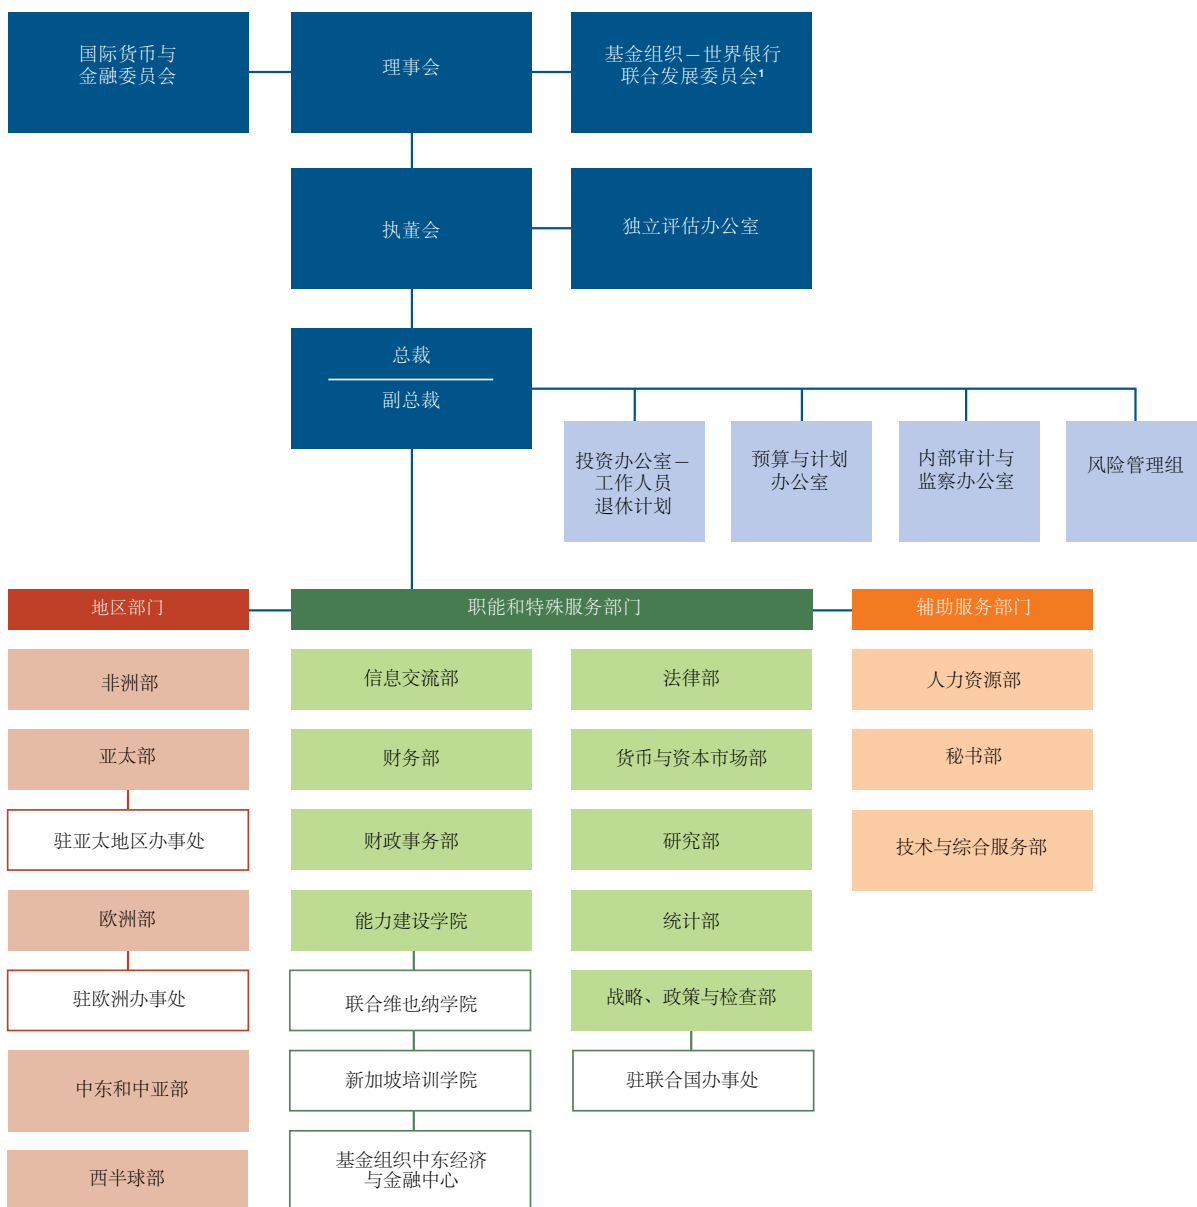

# 基金组织的机构图

截至2015年4月30日

<sup>1</sup> 正式名称是世界银行和基金组织理事会关于向发展中国家转移实际资源的部长级联合委员会。